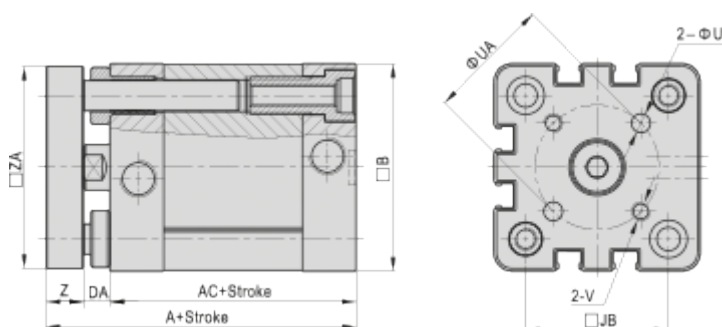

Varenummer: 58TACE80035SG
 Beskrivelse: Kompaktcylinder,
 ISO 21287 Db.virk., m/magnet, Drejesikret, Ø80X35 mm

Mål

A = 12	H = 7	O = 9	R = 20
B = 2.6	I = 20	O1 =	R1 = 6.1
C = 6	J = M10 x 1,5	O2 = 14	S =
D = 72	K = 16	P = 17	U1 = 65
E = 95.5	L =	P1 = 15	U2 = 8
E1 =	M = 54	P2 = 2.6	V = M8 x 1,25
F = 8.5	N = 63	Q = M12 x 1,75	W =
G = G1/8"	N2 = 77	Q1 = 12.5	